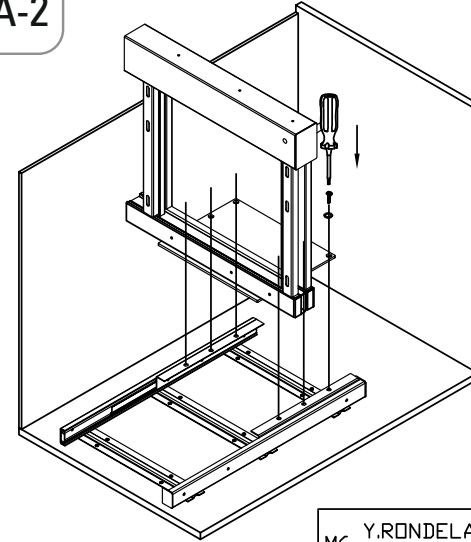

MOUNTING INSTRUCTIONS

For:

450mm Independent Secret Corner Mechanism

Contents:

- Parts Required and Mounting Instructions 2

450mm Independent Secret Corner Mechanism

A-1

	S-3005 S-3006	S-3007 S-3008	S-3009 S-3010	S-3011 S-3012
A	0	25	25	80
B	min 600	min 600	min 600	min 600
C	400	450	500	550
D	min 550	min 550	min 550	min 550
E	min 620	min 720	min 720	min 820

3,5x16 SV/12

A-2

M6 Y.RONDELA/6
S.WASHER/6
M6x20 RYSB/6

A-3

M5x15 YHB/1

A-4

NO	PARÇA RESMİ/ PART DRAWING	AD./PCS.
1		1
2		1
3		4
4		1
5	3,5x16 SUNTA VİDASI C.SCREW	12
	M6 YAYLI RONDELA SPRING WASHER	6
	M6x20 RYSB VİDASI RYSB SCREW	6
	M5x15 YHB VİDASI YHB SCREW	1