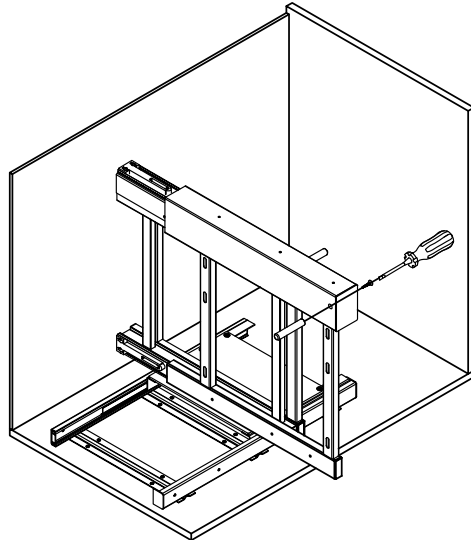

MOUNTING INSTRUCTIONS

For:

450mm Independent Secret Corner Mechanism

Contents:

- Parts Required and Mounting Instructions 2

450mm Independent Secret Corner Mechanism

A-1

	S-3005 S-3006	S-3007 S-3008	S-3009 S-3010	S-3011 S-3012
A	0	25	25	80
B	min 600	min 600	min 600	min 600
C	400	450	500	550
D	min 550	min 550	min 550	min 550
E	min 620	min 720	min 720	min 820

3,5x16 SV/12

A-2

M6 Y.RONDELA/6
S.WASHER/6
M6x20 RYSB/6

A-3

M5x15 YHB/1

A-4

NO	PARÇA RESMİ/ PART DRAWING	AD./PCS.
1		1
2		1
3		4
4		1
5	3,5x16 SUNTA VİDASI C.SCREW	12
	M6 YAYLI RONDELA SPRING WASHER	6
	M6x20 RYSB VİDASI RYSB SCREW	6
	M5x15 YHB VİDASI YHB SCREW	1