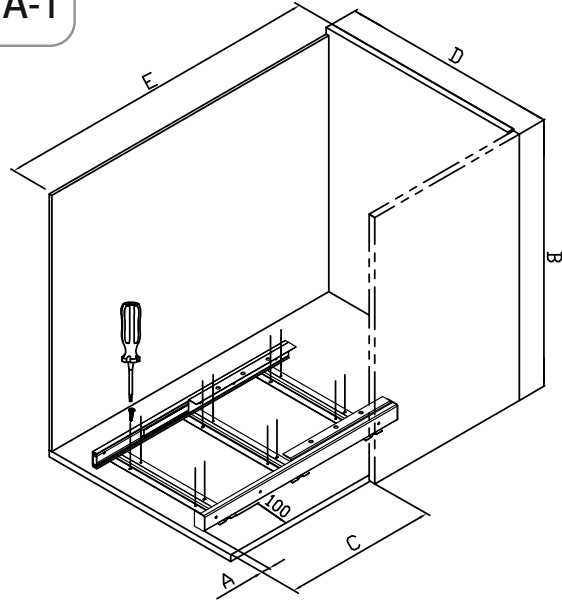

MOUNTING INSTRUCTIONS

For:

450mm Independent Secret Corner Mechanism

Contents:

- Parts Required and Mounting Instructions 2

450mm Independent Secret Corner Mechanism

A-1

	S-3005 S-3006	S-3007 S-3008	S-3009 S-3010	S-3011 S-3012
A	0	25	25	80
B	min 600	min 600	min 600	min 600
C	400	450	500	550
D	min 550	min 550	min 550	min 550
E	min 620	min 720	min 720	min 820

3,5x16 SV/12

A-2

M6 Y.RONDELA/6
S.WASHER/6
M6x20 RYSB/6

A-3

M5x15 YHB/1

A-4

NO	PARÇA RESMİ/ PART DRAWING	AD./PCS.
1		1
2		1
3		4
4		1
5	3,5x16 SUNTA VİDASI C.SCREW	12
	M6 YAYLI RONDELA SPRING WASHER	6
	M6x20 RYSB VİDASI RYSB SCREW	6
	M5x15 YHB VİDASI YHB SCREW	1