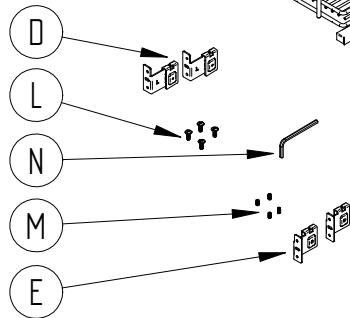

VIBO
Wire processing

Charge maxi:
Maximum load:
Portata massima:
Maximale belastbarkeit:
Carga maxima:
Obciążenie maksymalne:

30
Kg

Notice de montage
Assembling instructions
Istruzioni di montaggio
Montageanleitung
Instrucoes de montagem
Manual de montaje
Instrucja montazu

EGTHM30MUDX EGTHM30MUSX

15 min

1

ISTRUZIONE RIFERITA ALLA VERSIONE DESTRA

AVANT DE COMMENCER, SE REPORTER AUX CONSEILS DE MONTAGE EN ANNEXE

BEFORE STARTING, REFER TO THE ASSEMBLING ADVICE IN ANNEX

PRIMA DI COMINCIARE, VEDERE I CONSIGLI DI MONTAGGIO

Ax1

Bx2

Cx2

Dx2

Ex2

Fx2

Gx1

Hx1