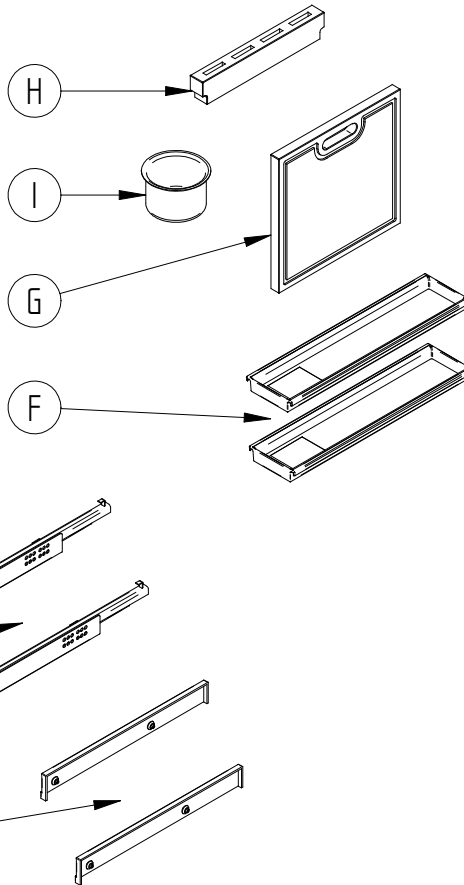

VIBO
Wire processing

Charge maxi:
Maximum load:
Portata massima:
Maximale belastbarkeit:
Carga maxima:
Obciążenie maksymalne:

30
Kg

Notice de montage
Assembling instructions
Istruzioni di montaggio
Montageanleitung
Instrucoes de montagem
Manual de montaje
Instrucja montazu

EGTHM30MUDX EGTHM30MUSX

15 min

1

ISTRUZIONE RIFERITA ALLA VERSIONE DESTRA

AVANT DE COMMENCER, SE REPORTER AUX CONSEILS DE MONTAGE EN ANNEXE

BEFORE STARTING, REFER TO THE ASSEMBLING ADVICE IN ANNEX

PRIMA DI COMINCIARE, VEDERE I CONSIGLI DI MONTAGGIO