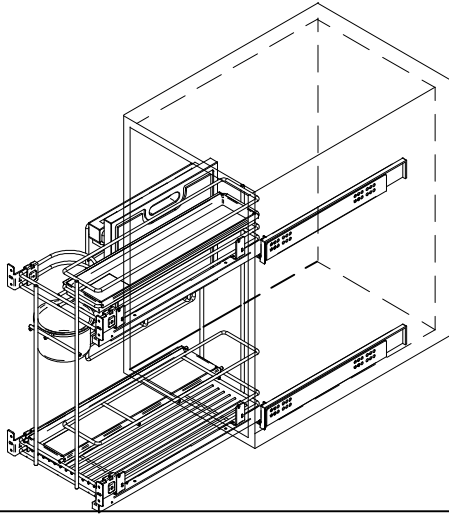

VIBO
Wire processing

Charge maxi:
Maximum load:
Portata massima:
Maximale belastbarkeit:
Carga maxima:
Obciążenie maksymalne:

30
Kg

Notice de montage
Assembling instructions
Istruzioni di montaggio
Montageanleitung
Instrucoes de montagem
Manual de montaje
Instrucja montazu

EGTHM30MUDX EGTHM30MUSX

15 min

1

ISTRUZIONE RIFERITA ALLA VERSIONE DESTRA

AVANT DE COMMENCER, SE REPORTER AUX CONSEILS DE MONTAGE EN ANNEXE

BEFORE STARTING, REFER TO THE ASSEMBLING ADVICE IN ANNEX

PRIMA DI COMINCIARE, VEDERE I CONSIGLI DI MONTAGGIO