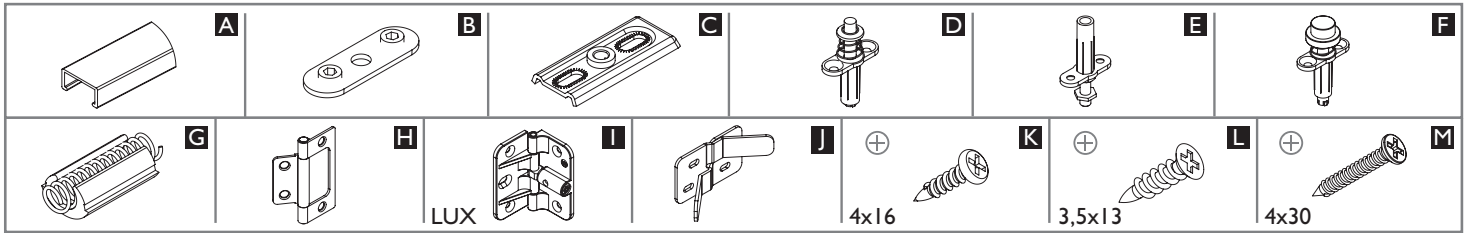

BIFOLD

DRZWI SKŁADANE | BEZ PROGU
FOLDING DOOR | WITHOUT TRESHOLD

15 kg

15 kg

PLYTA | BOARD

16-40 mm

16-40 mm PLYTA BOARD	n - liczba skrzydeł drzwi / quantity of doors	n=2	n=4
	hP - wysokość płyty / board height	hP=H-44	
bP - szerokość płyty / board width (max 500 mm) - zawias / hinge	bP=(S-6)/2	bP=(S-9)/4	
bP - szerokość płyty / board width (max 500 mm) - zawias LUX / hinge LUX	bP=(S-4)/2	bP=(S-6)/4	