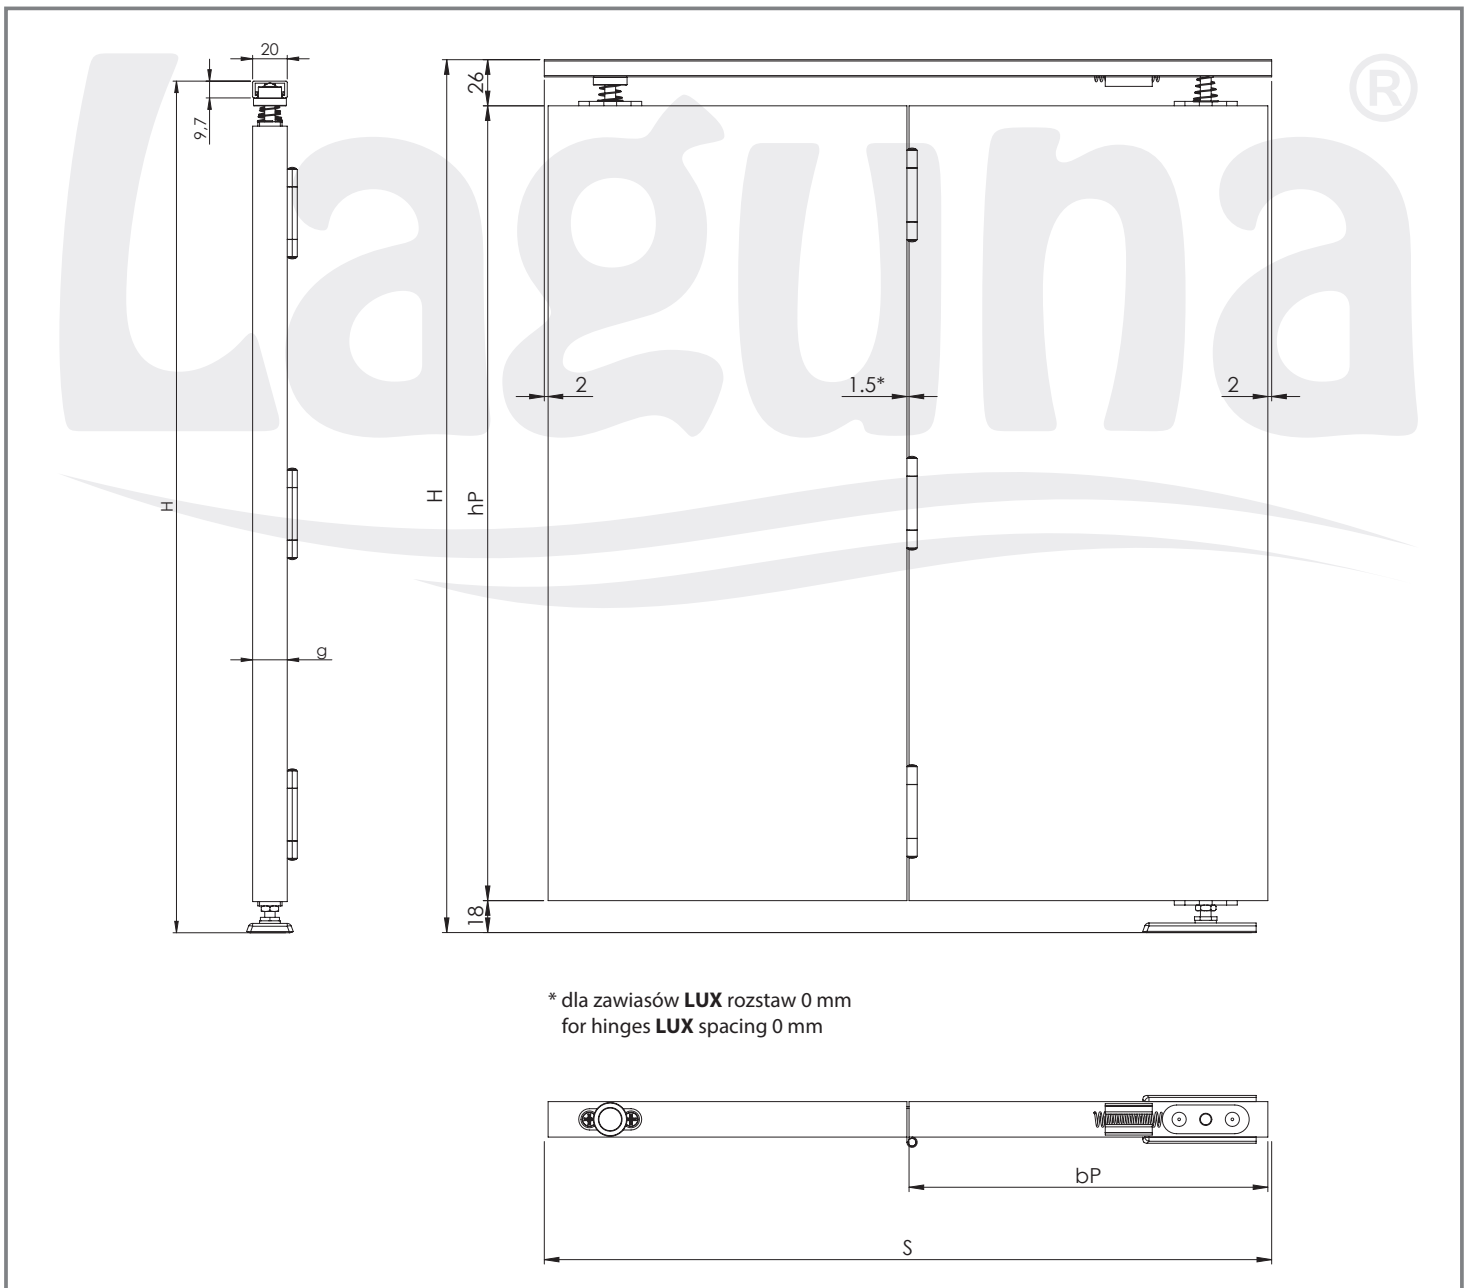

BIFOLD

DRZWI SKŁADANE | BEZ PROGU
FOLDING DOOR | WITHOUT TRESHOLD

15 kg

15 kg

PLYTA | BOARD

16-40 mm

16-40 mm PLYTA BOARD	n - liczba skrzydeł drzwi / quantity of doors	n=2	n=4
	hP - wysokość płyty / board height	hP=H-44	
bP - szerokość płyty / board width (max 500 mm) - zawias / hinge	bP=(S-6)/2	bP=(S-9)/4	
bP - szerokość płyty / board width (max 500 mm) - zawias LUX / hinge LUX	bP=(S-4)/2	bP=(S-6)/4	