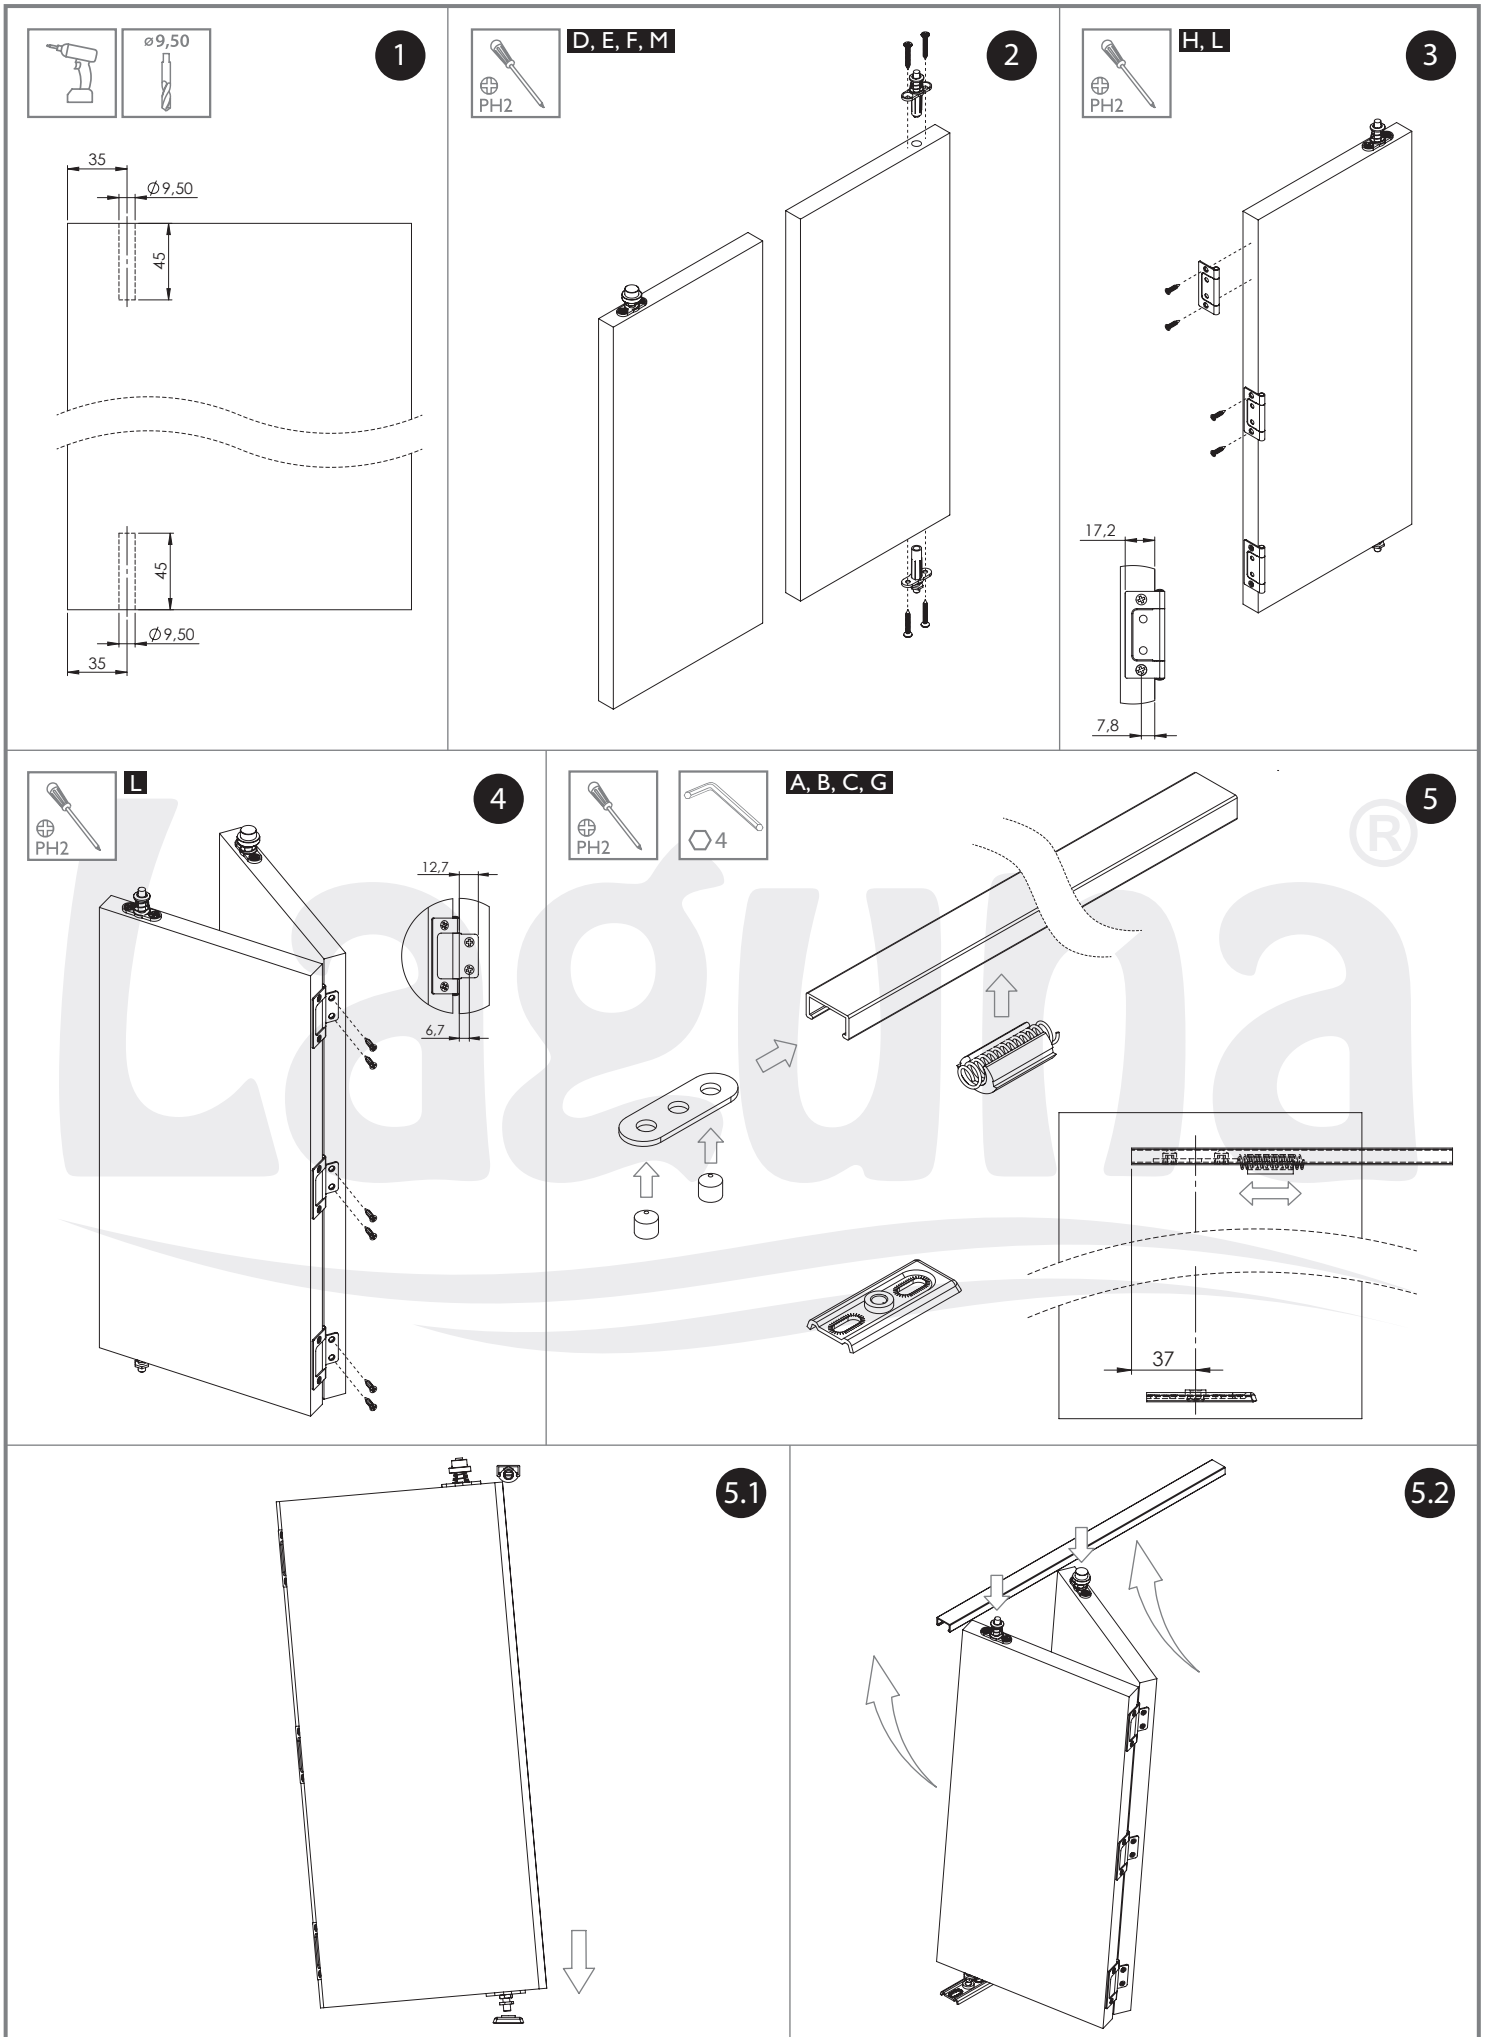

BIFOLD

DRZWI SKŁADANE | BEZ PROGU
FOLDING DOOR | WITHOUT TRESHOLD

15 kg

15 kg

PLYTA | BOARD

16-40 mm

16-40 mm PLYTA BOARD	n - liczba skrzydeł drzwi / quantity of doors	n=2	n=4
	hP - wysokość płyty / board height	hP=H-44	
bP - szerokość płyty / board width (max 500 mm) - zawias / hinge	bP=(S-6)/2	bP=(S-9)/4	
bP - szerokość płyty / board width (max 500 mm) - zawias LUX / hinge LUX	bP=(S-4)/2	bP=(S-6)/4	