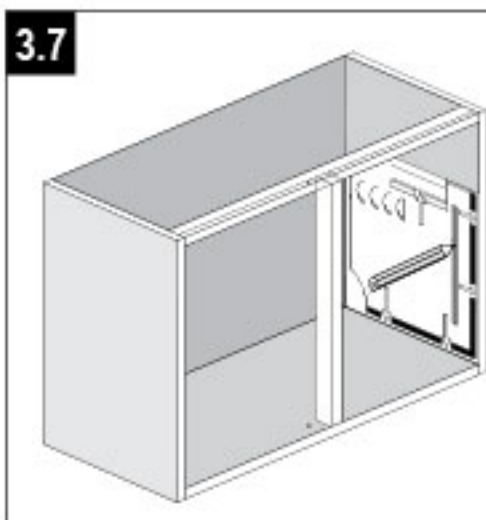

	mm	A	B	C
	LeMans 45	411 - 418	max 450	min 800
	LeMans 50	461 - 468	max 500	min 910
	LeMans 60	561 - 568	max 600	min 960

	D
Axle	600 - 750
	650 - 800
	720 - 900

Assembly Instructions

2

3

3.1

3.2

3.3

3.5

3.6

3.7

3.4

Assembly Instructions

4

Door	X
LeMans 45	476mm
LeMans 50	526mm
LeMans 60	626mm

5