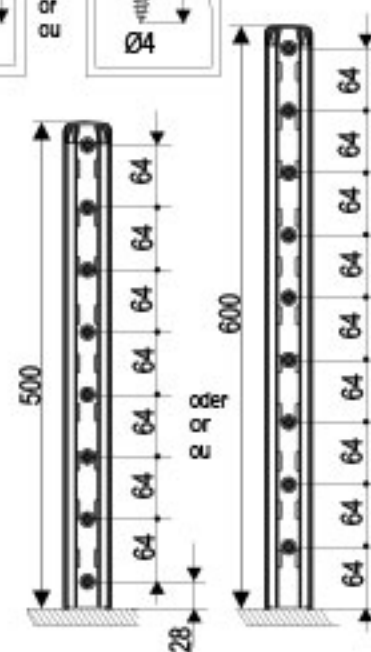

	mm	A	B	C
	LeMans 45	411 - 418	max 450	min 800
	LeMans 50	461 - 468	max 500	min 910
	LeMans 60	561 - 568	max 600	min 960

	D
Axle	600 - 750
	650 - 800
	720 - 900

Assembly Instructions

2

3

3.1

3.2

3.3

3.5

3.6

3.7

3.4

Assembly Instructions

4

Door	X
LeMans 45	476mm
LeMans 50	526mm
LeMans 60	626mm

5

Assembly Instructions

7 **2x**

8 **1x**

8.1

8.2

9 **2x**

9a

10