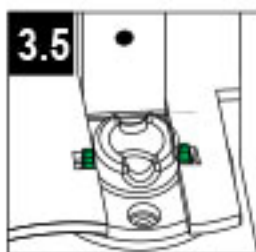

	mm	A	B	C
	LeMans 45	411 - 418	max 450	min 800
	LeMans 50	461 - 468	max 500	min 910
	LeMans 60	561 - 568	max 600	min 960

	D
Axle	600 - 750
	650 - 800
	720 - 900

Assembly Instructions

2

3

3.1

3.2

3.3

3.5

3.6

3.7

3.4

Assembly Instructions

4

Door	X
LeMans 45	476mm
LeMans 50	526mm
LeMans 60	626mm

5