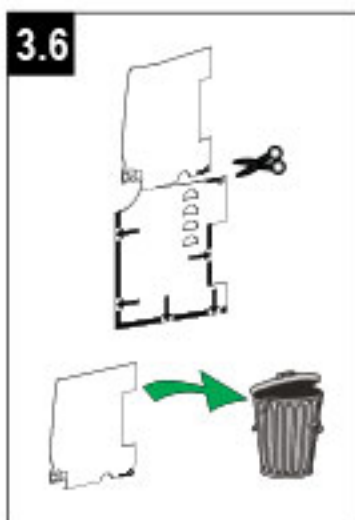

	mm	A	B	C
	LeMans 45	411 - 418	max 450	min 800
	LeMans 50	461 - 468	max 500	min 910
	LeMans 60	561 - 568	max 600	min 960

	D
Axle	600 - 750
	650 - 800
	720 - 900

Assembly Instructions

2

3

3.1

3.2

3.3

3.5

3.6

3.7

3.4

Assembly Instructions

4

Door	X
LeMans 45	476mm
LeMans 50	526mm
LeMans 60	626mm

5