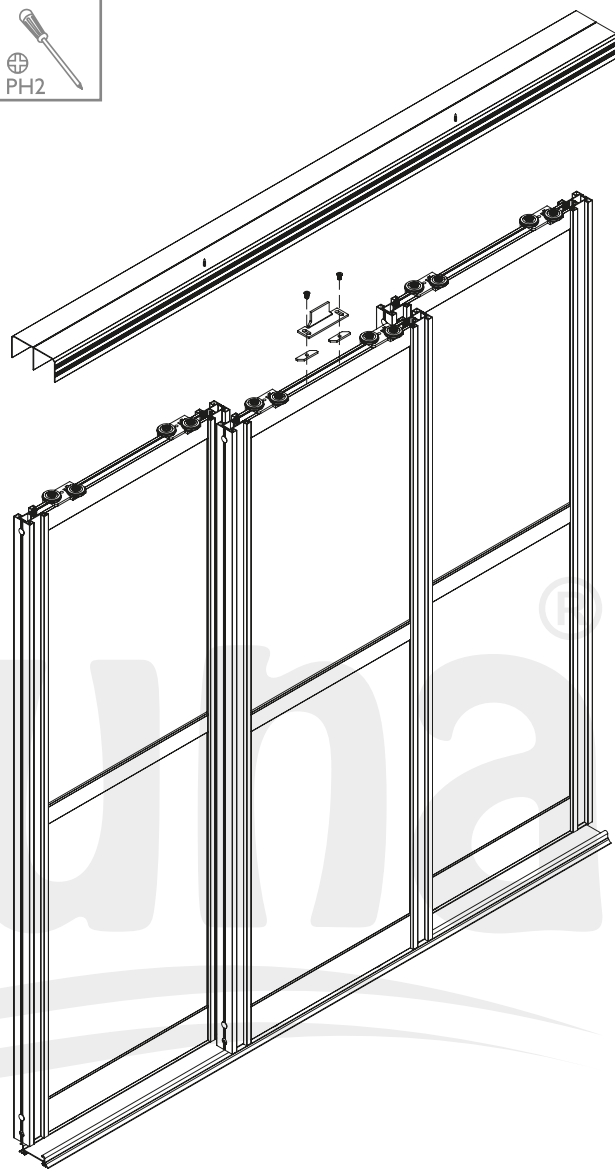

 x1 <b>1691</b>		x4 	x4 	x4 	x4 
---	--	--	--	---	--

# Softcloser CENTRO 40

1/2 szer. drzwi