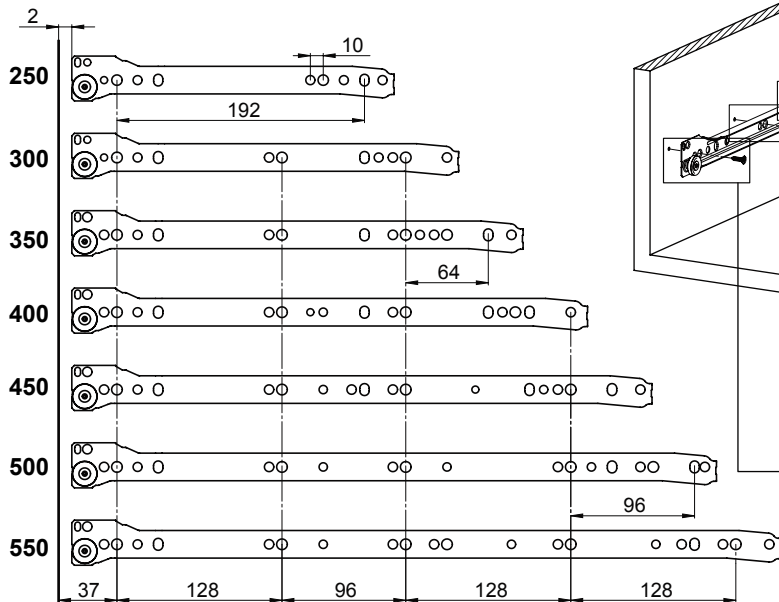

Kabin Ölçüleri Cabinet Dimensions

Model	A mm
Sambox 54	54 mm
Sambox 86	86 mm
Sambox 118	118 mm
Sambox 150	150 mm

Kabin İç Genişliği	: KIG	Cabinet Internal Width	: CIW
Kabin İç Derinliği	: KID	Cabinet Internal Depth	: CID
Çekmece Derinliği	: ÇD	Drawer Depth	: DD
Çekmece İç Genişliği	: ÇİG	Drawer Internal Width	: DIW
Nominal Boy (Ray boyu)	: NB	Nominal Length	: NL

Tavsiye Edilen Vida Recommended Screw

Ah. Çekmece Tabanı Wd. Drawer Floor

D = min.12 mm tavsiye edilir.
D = min.12 mm recommended.

Çekmece Ölçüleri Drawer Dimensions

Model	B mm
Sambox 54	10,5 mm
Sambox 86	42,5 mm
Sambox 118	74,5 mm
Sambox 150	74,5 mm

Model	C mm
Sambox 54	32 mm
Sambox 86	64 mm
Sambox 118	64 mm
Sambox 150	64 mm

Ahşap Arkalık Wd. Backboard

$$X \text{ mm} = (A \text{ mm} - D \text{ mm}) + 1 \text{ mm}$$

Rayların Vida Konum Ölçüleri Screw Location for the Slides