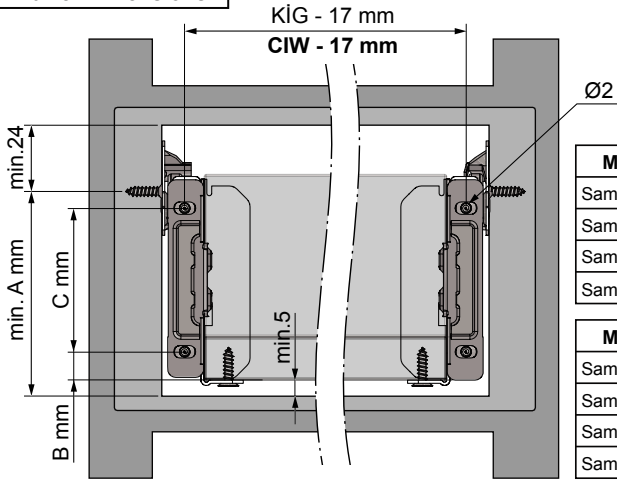

Kabin Ölçüleri Cabinet Dimensions

Model	A mm
Sambox 54	54 mm
Sambox 86	86 mm
Sambox 118	118 mm
Sambox 150	150 mm

Kabin İç Genişliği	: KIG	Cabinet Internal Width	: CIW
Kabin İç Derinliği	: KID	Cabinet Internal Depth	: CID
Çekmece Derinliği	: ÇD	Drawer Depth	: DD
Çekmece İç Genişliği	: ÇİG	Drawer Internal Width	: DIW
Nominal Boy (Ray boyu)	: NB	Nominal Length	: NL

Tavsiye Edilen Vida Recommended Screw

Ah. Çekmece Tabanı Wd. Drawer Floor

D = min.12 mm tavsiye edilir.
D = min.12 mm recommended.

Çekmece Ölçüleri Drawer Dimensions

Model	B mm
Sambox 54	10,5 mm
Sambox 86	42,5 mm
Sambox 118	74,5 mm
Sambox 150	74,5 mm

Model	C mm
Sambox 54	32 mm
Sambox 86	64 mm
Sambox 118	64 mm
Sambox 150	64 mm

Ahşap Arkalık Wd. Backboard

$$X \text{ mm} = (A \text{ mm} - D \text{ mm}) + 1 \text{ mm}$$

Rayların Vida Konum Ölçüleri Screw Location for the Slides