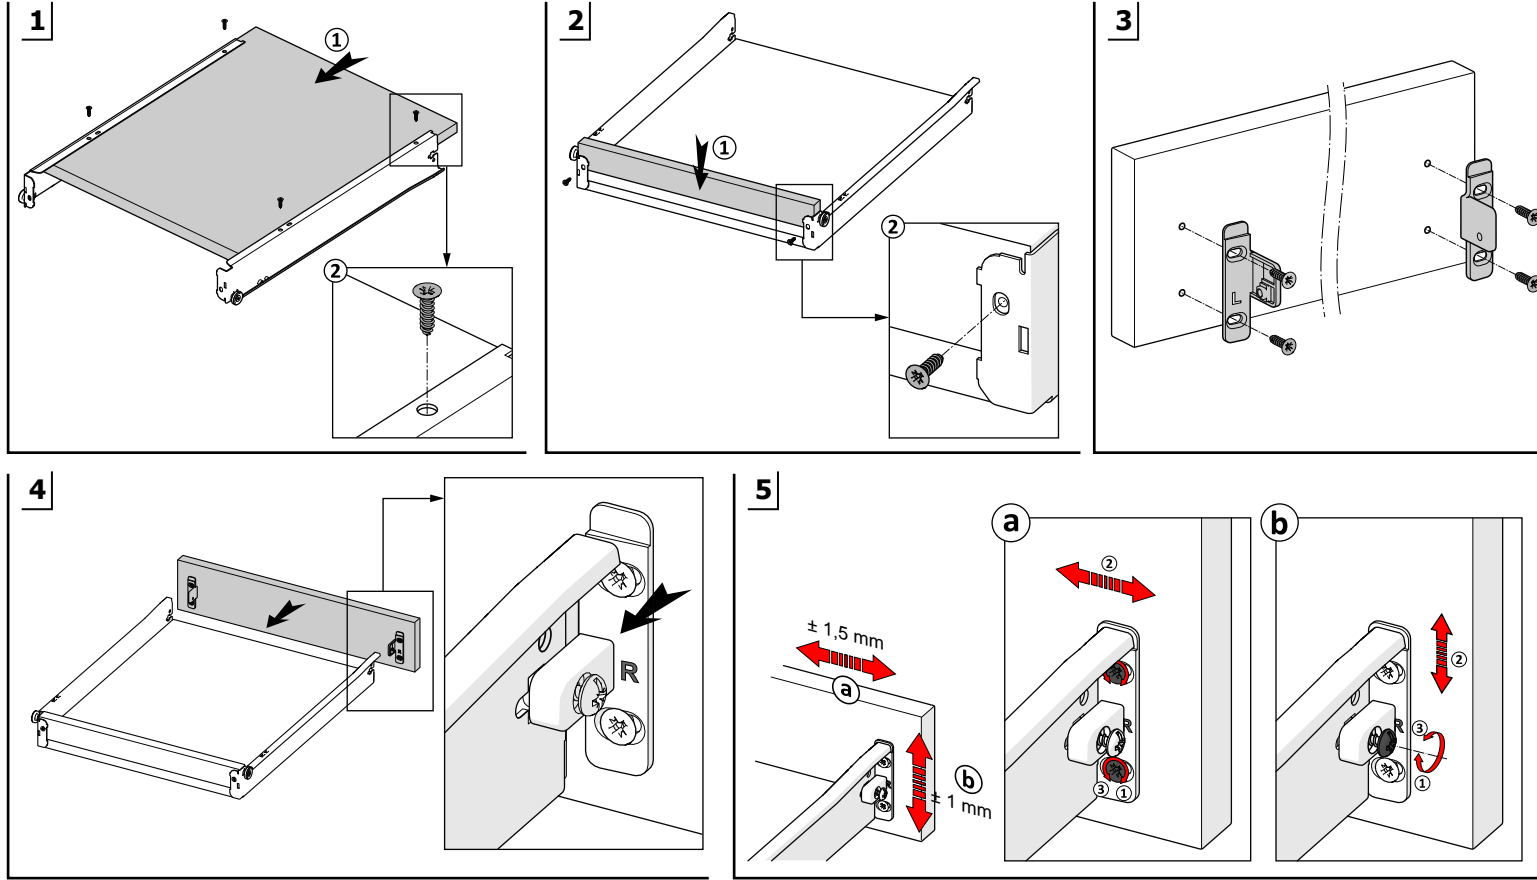

Sambox 54

Sambox 86 - 118 - 150