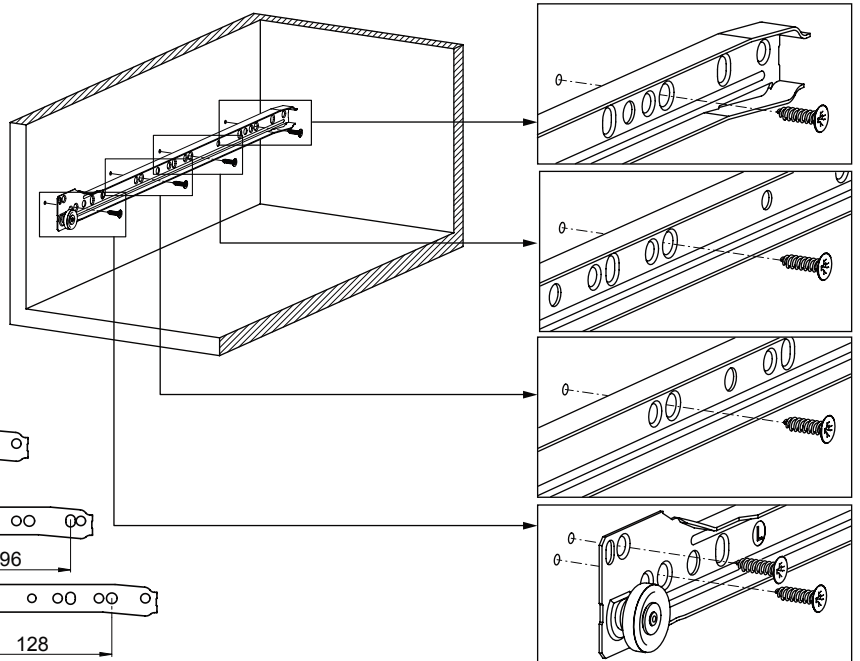

Kabin Ölçüleri Cabinet Dimensions

Model	A mm
Sambox 54	54 mm
Sambox 86	86 mm
Sambox 118	118 mm
Sambox 150	150 mm

Kabin İç Genişliği	: KIG	Cabinet Internal Width	: CIW
Kabin İç Derinliği	: KID	Cabinet Internal Depth	: CID
Çekmece Derinliği	: ÇD	Drawer Depth	: DD
Çekmece İç Genişliği	: ÇİG	Drawer Internal Width	: DIW
Nominal Boy (Ray boyu)	: NB	Nominal Length	: NL

Tavsiye Edilen Vida Recommended Screw

Ah. Çekmece Tabanı Wd. Drawer Floor

D = min.12 mm tavsiye edilir.
D = min.12 mm recommended.

Çekmece Ölçüleri Drawer Dimensions

Model	B mm
Sambox 54	10,5 mm
Sambox 86	42,5 mm
Sambox 118	74,5 mm
Sambox 150	74,5 mm

Model	C mm
Sambox 54	32 mm
Sambox 86	64 mm
Sambox 118	64 mm
Sambox 150	64 mm

Ahşap Arkalık Wd. Backboard

$$X \text{ mm} = (A \text{ mm} - D \text{ mm}) + 1 \text{ mm}$$

Rayların Vida Konum Ölçüleri Screw Location for the Slides