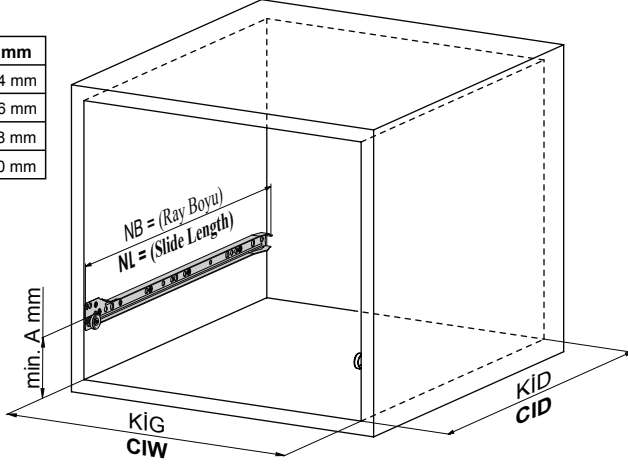

Kabin Ölçüleri Cabinet Dimensions

Model	A mm
Sambox 54	54 mm
Sambox 86	86 mm
Sambox 118	118 mm
Sambox 150	150 mm

Kabin İç Genişliği	: KIG	Cabinet Internal Width	: CIW
Kabin İç Derinliği	: KID	Cabinet Internal Depth	: CID
Çekmece Derinliği	: ÇD	Drawer Depth	: DD
Çekmece İç Genişliği	: ÇİG	Drawer Internal Width	: DIW
Nominal Boy (Ray boyu)	: NB	Nominal Length	: NL

Tavsiye Edilen Vida Recommended Screw

Ah. Çekmece Tabanı Wd. Drawer Floor

D = min.12 mm tavsiye edilir.
D = min.12 mm recommended.

Çekmece Ölçüleri Drawer Dimensions

Model	B mm
Sambox 54	10,5 mm
Sambox 86	42,5 mm
Sambox 118	74,5 mm
Sambox 150	74,5 mm

Model	C mm
Sambox 54	32 mm
Sambox 86	64 mm
Sambox 118	64 mm
Sambox 150	64 mm

Ahşap Arkalık Wd. Backboard

$$X \text{ mm} = (A \text{ mm} - D \text{ mm}) + 1 \text{ mm}$$

Rayların Vida Konum Ölçüleri Screw Location for the Slides