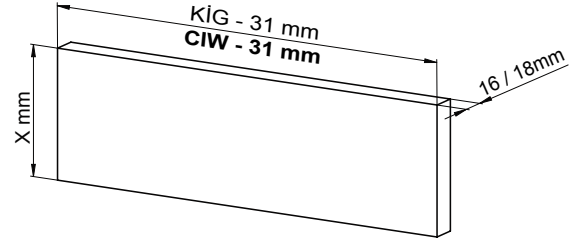

Kabin Ölçüleri Cabinet Dimensions

Model	A mm
Sambox 54	54 mm
Sambox 86	86 mm
Sambox 118	118 mm
Sambox 150	150 mm

Kabin İç Genişliği	: KIG	Cabinet Internal Width	: CIW
Kabin İç Derinliği	: KID	Cabinet Internal Depth	: CID
Çekmece Derinliği	: ÇD	Drawer Depth	: DD
Çekmece İç Genişliği	: ÇİG	Drawer Internal Width	: DIW
Nominal Boy (Ray boyu)	: NB	Nominal Length	: NL

Tavsiye Edilen Vida Recommended Screw

Ah. Çekmece Tabanı Wd. Drawer Floor

D = min.12 mm tavsiye edilir.
D = min.12 mm recommended.

Çekmece Ölçüleri Drawer Dimensions

Model	B mm
Sambox 54	10,5 mm
Sambox 86	42,5 mm
Sambox 118	74,5 mm
Sambox 150	74,5 mm

Model	C mm
Sambox 54	32 mm
Sambox 86	64 mm
Sambox 118	64 mm
Sambox 150	64 mm

Ahşap Arkalık Wd. Backboard

$$X \text{ mm} = (A \text{ mm} - D \text{ mm}) + 1 \text{ mm}$$

Rayların Vida Konum Ölçüleri Screw Location for the Slides