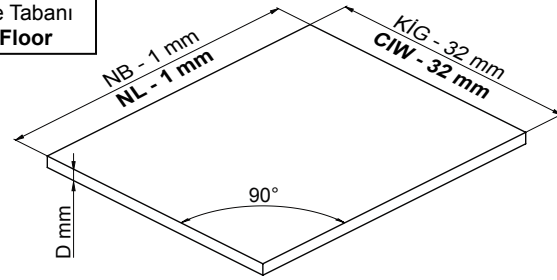

Kabin Ölçüleri Cabinet Dimensions

Model	A mm
Sambox 54	54 mm
Sambox 86	86 mm
Sambox 118	118 mm
Sambox 150	150 mm

Kabin İç Genişliği	: KIG	Cabinet Internal Width	: CIW
Kabin İç Derinliği	: KID	Cabinet Internal Depth	: CID
Çekmece Derinliği	: ÇD	Drawer Depth	: DD
Çekmece İç Genişliği	: ÇİG	Drawer Internal Width	: DIW
Nominal Boy (Ray boyu)	: NB	Nominal Length	: NL

Tavsiye Edilen Vida Recommended Screw

Ah. Çekmece Tabanı Wd. Drawer Floor

D = min.12 mm tavsiye edilir.
D = min.12 mm recommended.

Çekmece Ölçüleri Drawer Dimensions

Model	B mm
Sambox 54	10,5 mm
Sambox 86	42,5 mm
Sambox 118	74,5 mm
Sambox 150	74,5 mm

Model	C mm
Sambox 54	32 mm
Sambox 86	64 mm
Sambox 118	64 mm
Sambox 150	64 mm

Ahşap Arkalık Wd. Backboard

$$X \text{ mm} = (A \text{ mm} - D \text{ mm}) + 1 \text{ mm}$$

Rayların Vida Konum Ölçüleri Screw Location for the Slides